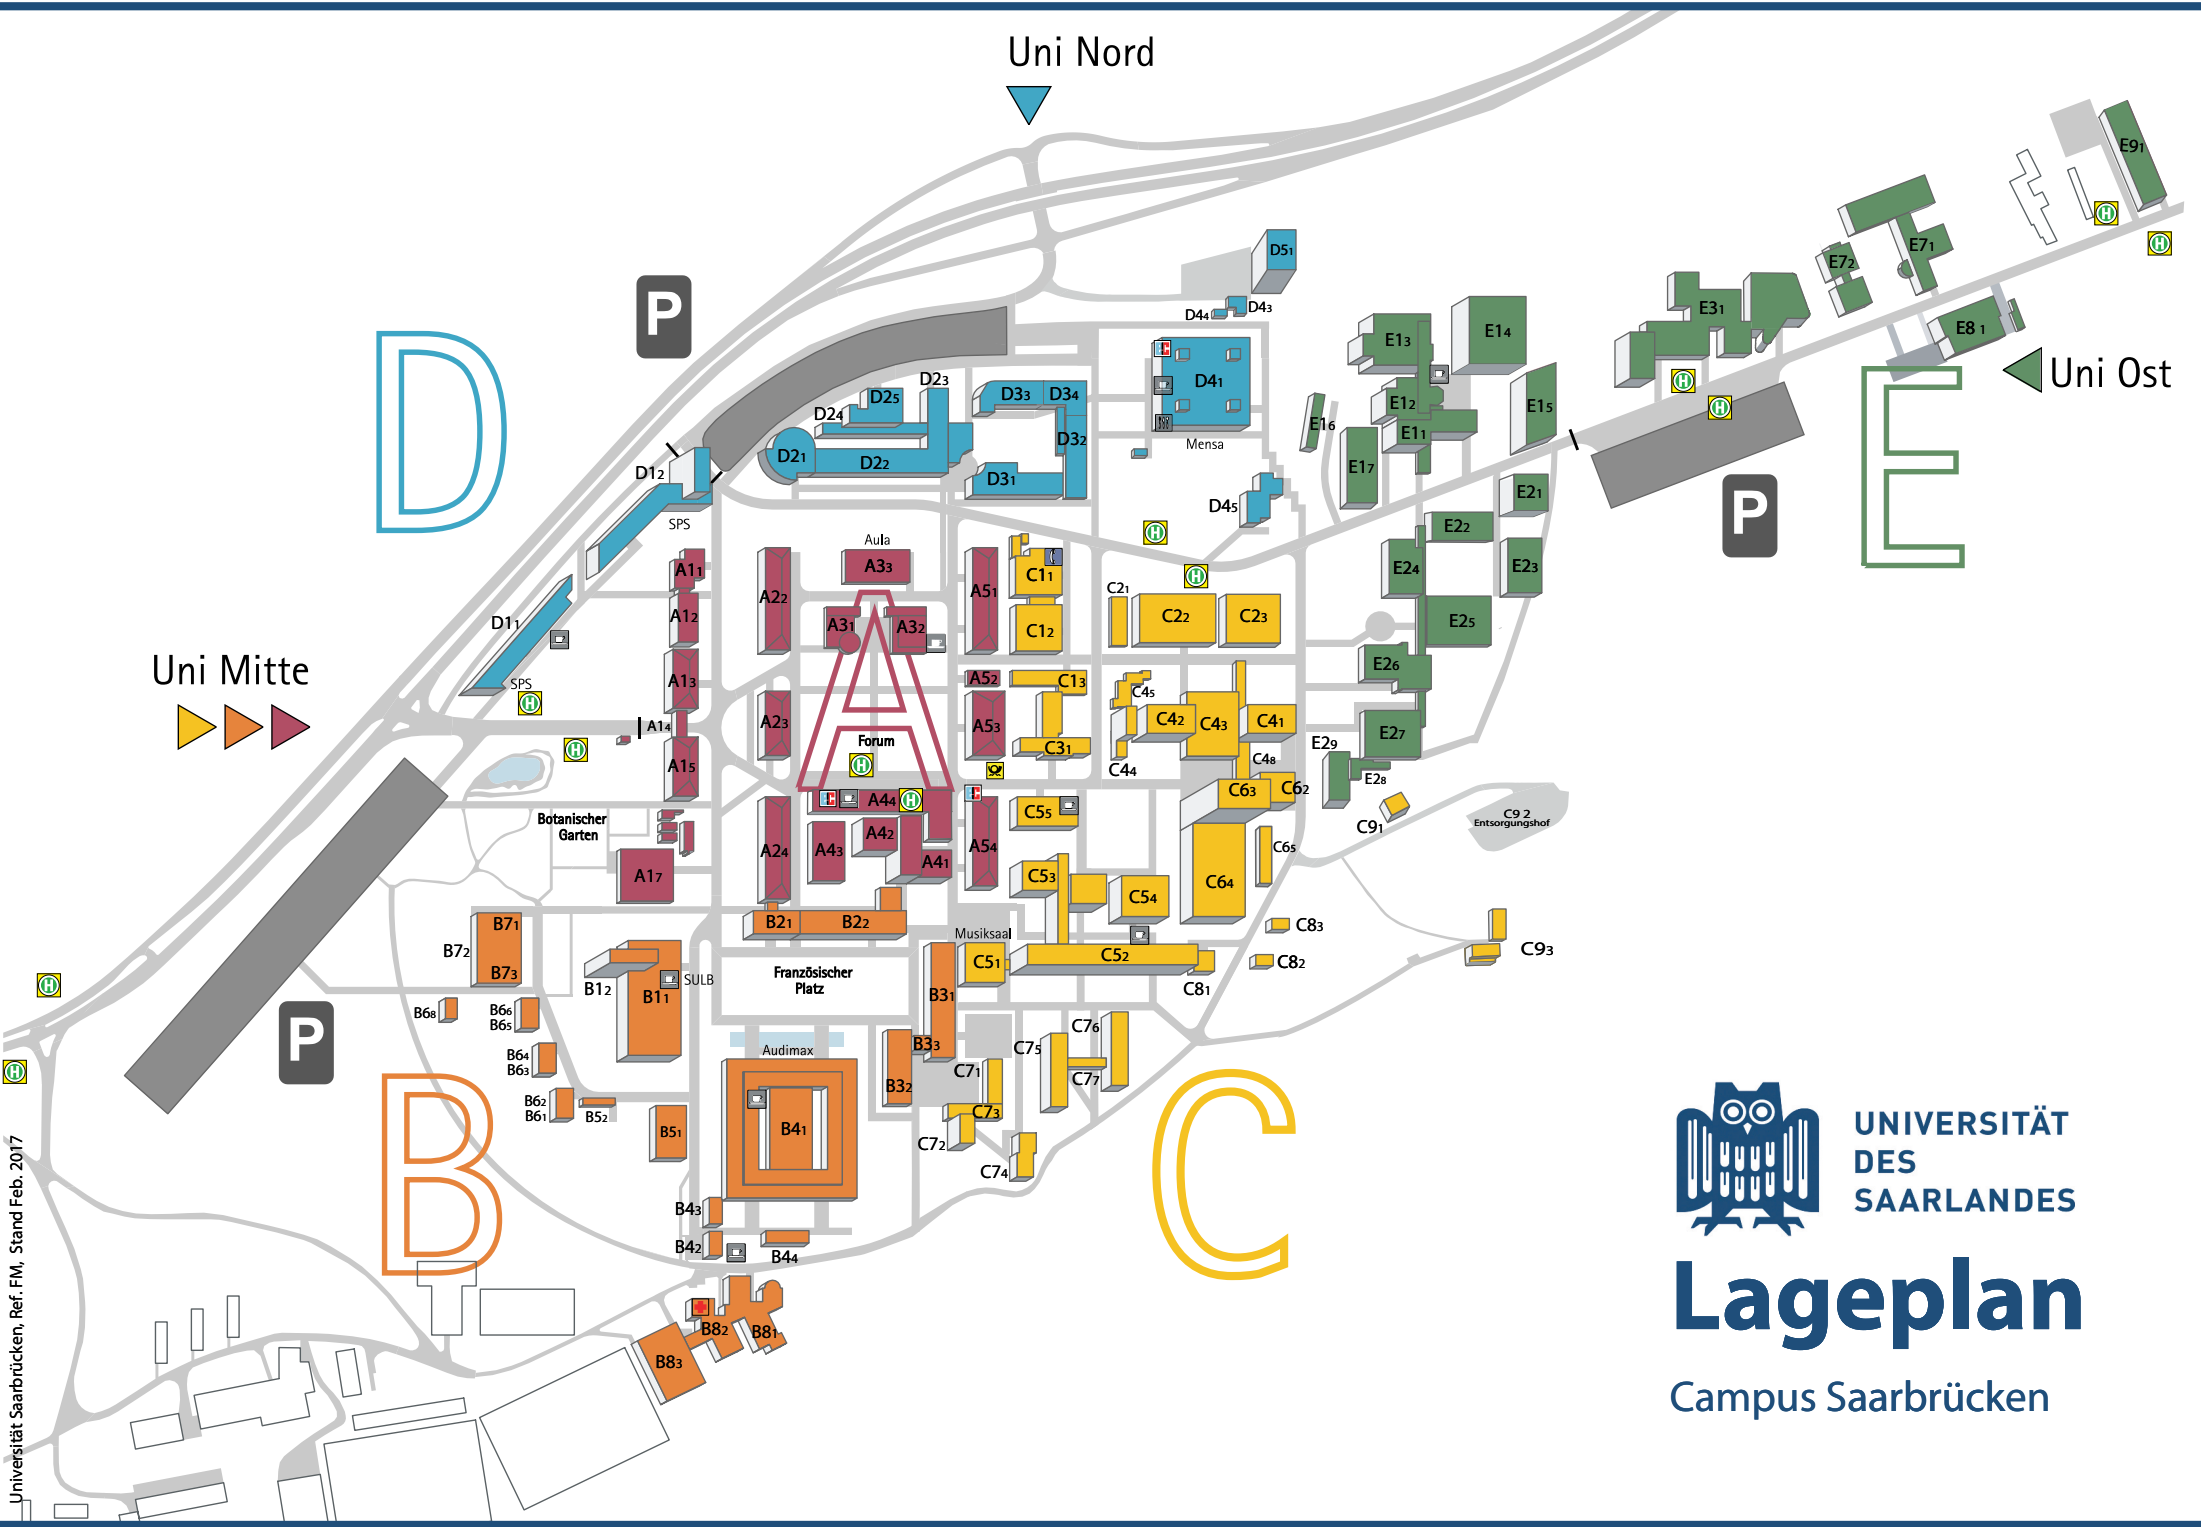

Uni Nord

Uni Ost

Uni Mitte

D

B

C

E

P

P

P

Universität Saarbrücken, Ref. FM, Stand Feb. 2017

UNIVERSITÄT
DES
SAARLANDES

Lageplan

Campus Saarbrücken

Willkommen an der Universität des Saarlandes

Die Universität des Saarlandes im Südwesten Deutschlands ist international bekannt durch die Informatikforschung und die Nano- und Lebenswissenschaften. Die engen Beziehungen zu Frankreich und der Europa-Schwerpunkt sind weitere Markenzeichen. Rund 17.000 Studentinnen und Studenten sind hier eingeschrieben.

Die Saar-Universität ist eine Campus-Universität mit zwei Standorten: Die meisten Fachrichtungen sind auf dem Campus nahe der Saarbrücker Innenstadt angesiedelt. Rund 30 Kilometer entfernt in Homburg haben die Medizinische Fakultät und das Universitätsklinikum ihren Sitz.